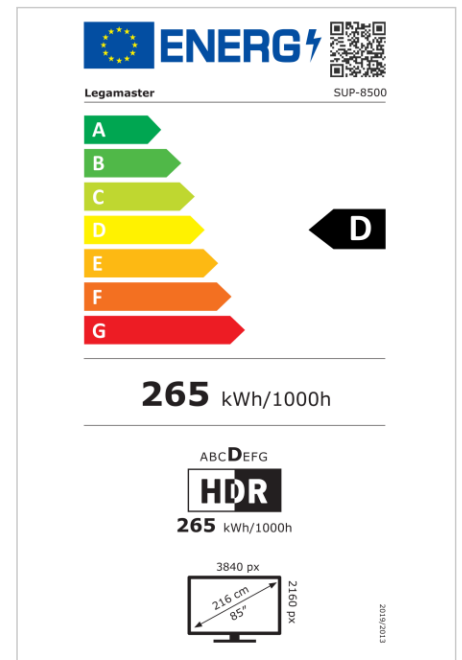

- Geprüfte und dokumentierte Sicherheit
- Modulares System mit zahlreichen Add-ons
- Benutzerfreundliche und anpassbare Plattform
- Rahmenloses Design mit aufgedruckten Softkeys für einfache Steuerung
- Touch-Erlebnis der neuesten Generation: Flatfrog InGlass Touch-System (M5)
- Verbundglas mit Blendschutz- (Anti-Glare) und Anti-Fingerprint-Beschichtung
- Echte 4K UHD-Auflösung für beste Bildqualität
- PID-Grade-Panels mit 500 cd/m2 Helligkeit und geeignet für den 24/7-Betrieb

Art.Nr. **7-804100-85CH**
GTIN **8713797101820**

SUPREME Touchdisplay

SUP-8500 CH

Anzeige

- Bildschirmdiagonale: 85 inch
- Displaytechnologie: LCD
- Art der Hintergrundbeleuchtung: Direct LED
- Bildschirmauflösung: 3840 x 2160 px | 4K Ultra HD
- Bildschirmhelligkeit: 500 cd/m²
- Anzahl der Bildschirmfarben: 1,073 Milliarden Farben
- Kontrastverhältnis (statisch): 5000:1
- Bildformat: 16:9
- Bildwiederholfrequenz: 60 fps
- Reaktionszeit: 8 ms
- Betrachtungswinkel: H: 178° / V: 178°
- Bildschirmsteuerung: Touch-OSD
- Lebensdauer: 50000 Stunden
- Haltbarkeit: 24/7
- Bildschirmausrichtung: Querformat

Berührungssystem

- Touch-Technologie: Multi-touch
- Anzahl Berührungspunkte: 20
- Berührungsgenauigkeit: 1 mm
- Reaktionszeit Touch-System: 150 ms
- Touch-Auflösung: 22855 x 12856 px
- Touch-Schnittstelle: 3 x Touch USB, USB C
- Touch-Bedienung: Stylus, Finger, Handfläche